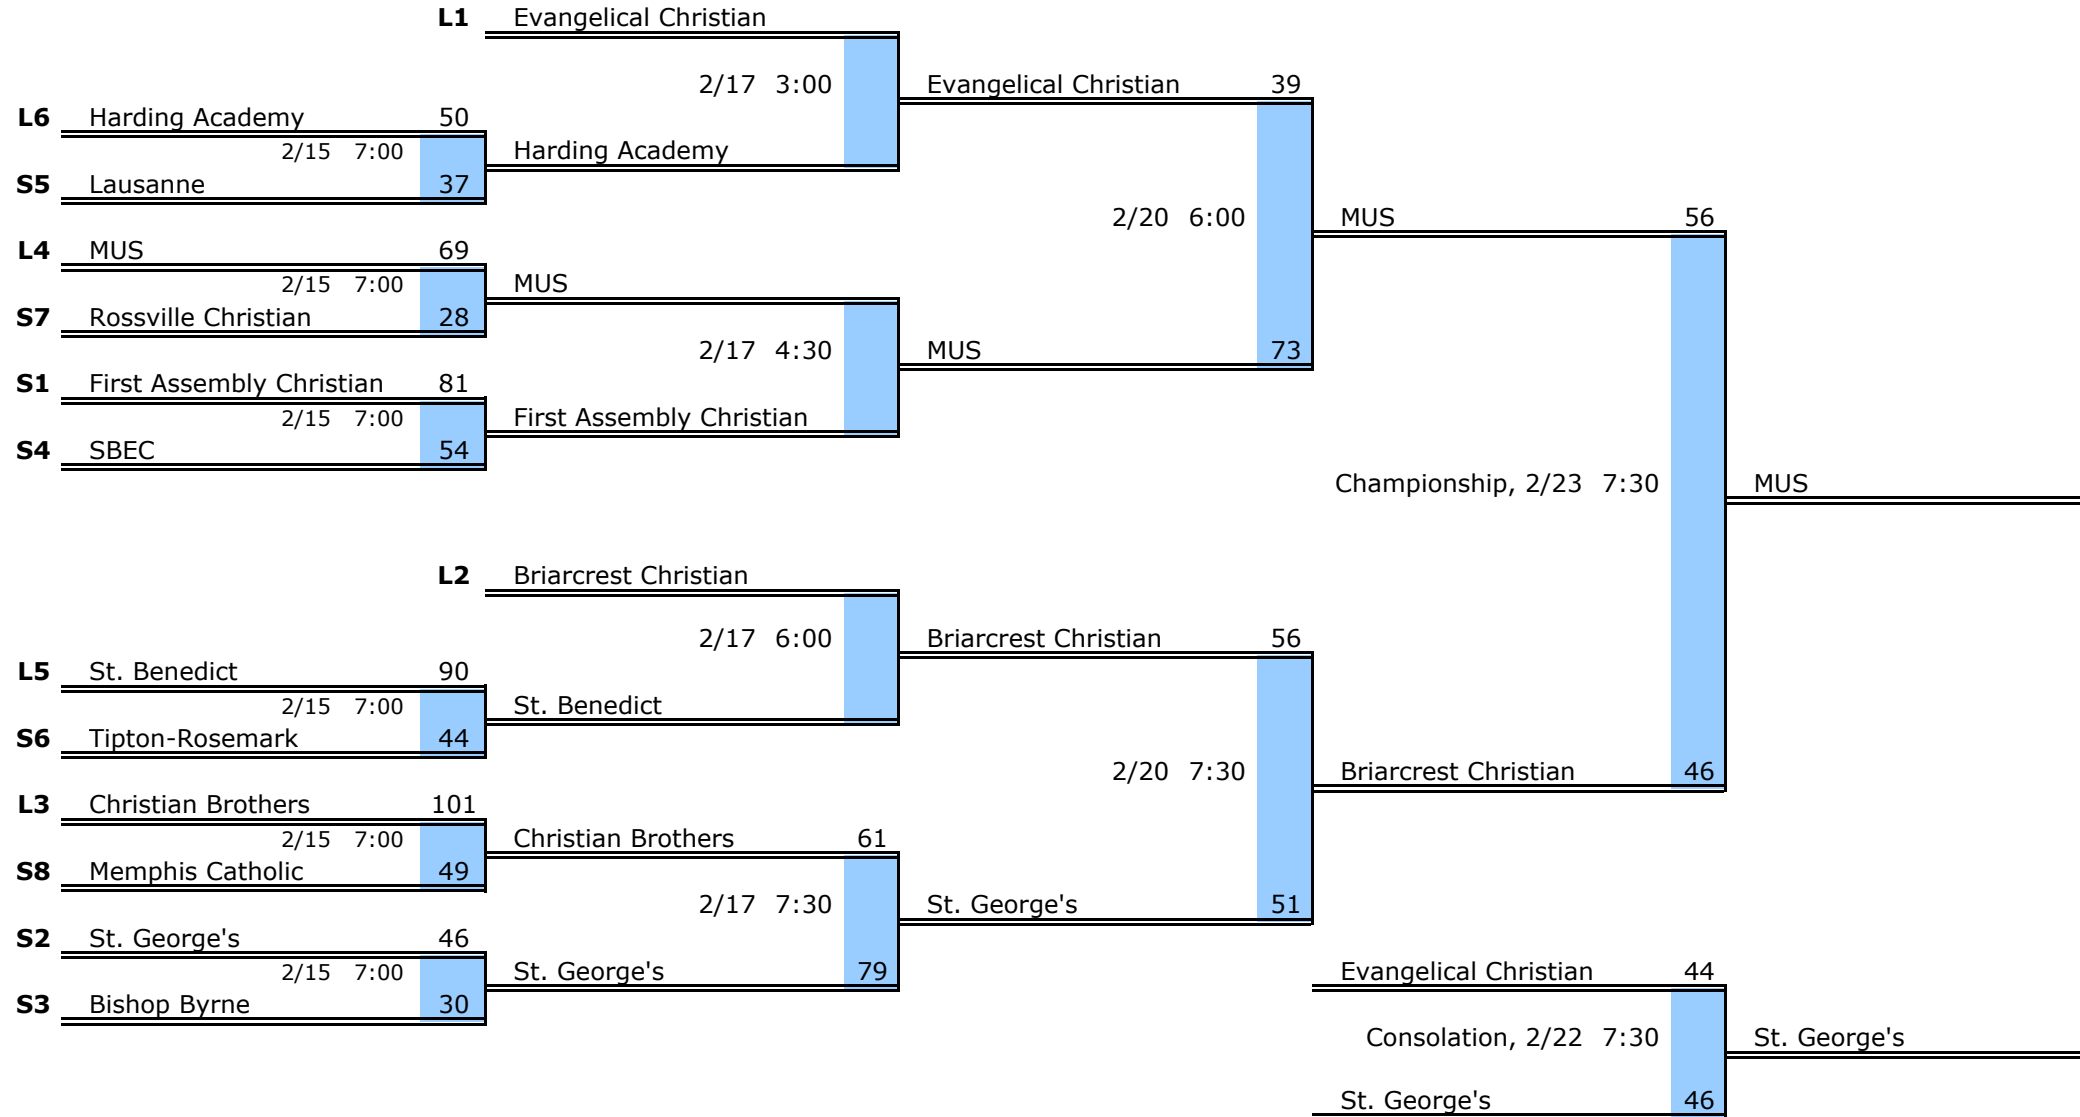

D2 West Region	Region Quarterfinals	Region Semifinals	Region Finals
----------------	----------------------	-------------------	---------------

D2 Middle Region	Region Quarterfinals	Region Semifinals	Region Finals
------------------	----------------------	-------------------	---------------