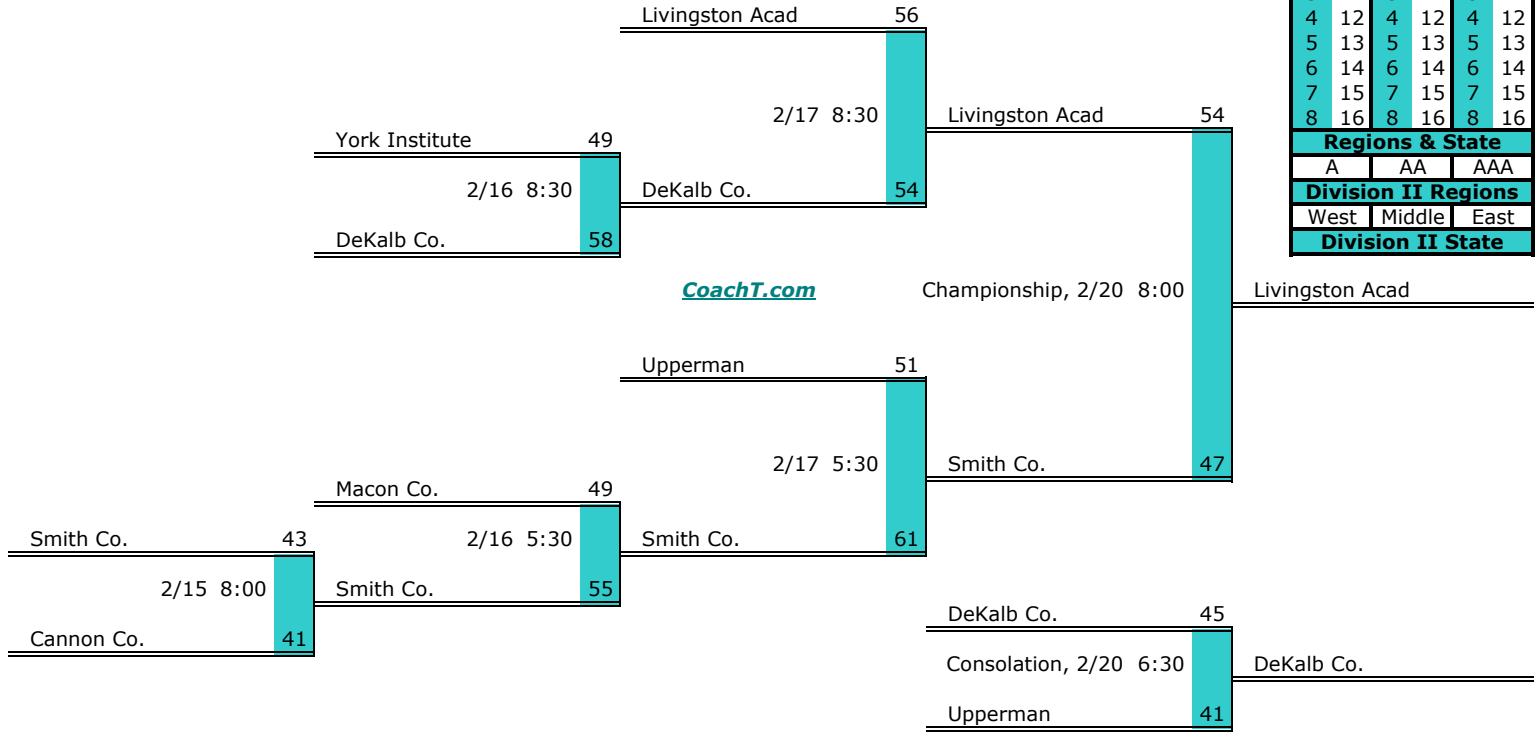

**District 5 AA Finish:**

1. Tyner Academy
2. Brainerd
3. Boyd Buchanan
4. Tellico Plains

Districts					
A		AA		AAA	
1	9	1	9	1	9
2	10	2	10	2	10
3	11	3	11	3	11
4	12	4	12	4	12
5	13	5	13	5	13
6	14	6	14	6	14
7	15	7	15	7	15
8	16	8	16	8	16
Regions & State					
A		AA		AAA	
Division II Regions					
West		Middle		East	
Division II State					

**District 7 AA**

**Pre-Tourney Rank:**

1. Livingston Acad
2. Upperman
3. Macon Co.
4. York Institute
5. DeKalb Co.
6. Smith Co.
7. Cannon Co.

**District 7 AA Finish:**

1. Livingston Acad
2. Smith Co.
3. DeKalb Co.
4. Upperman