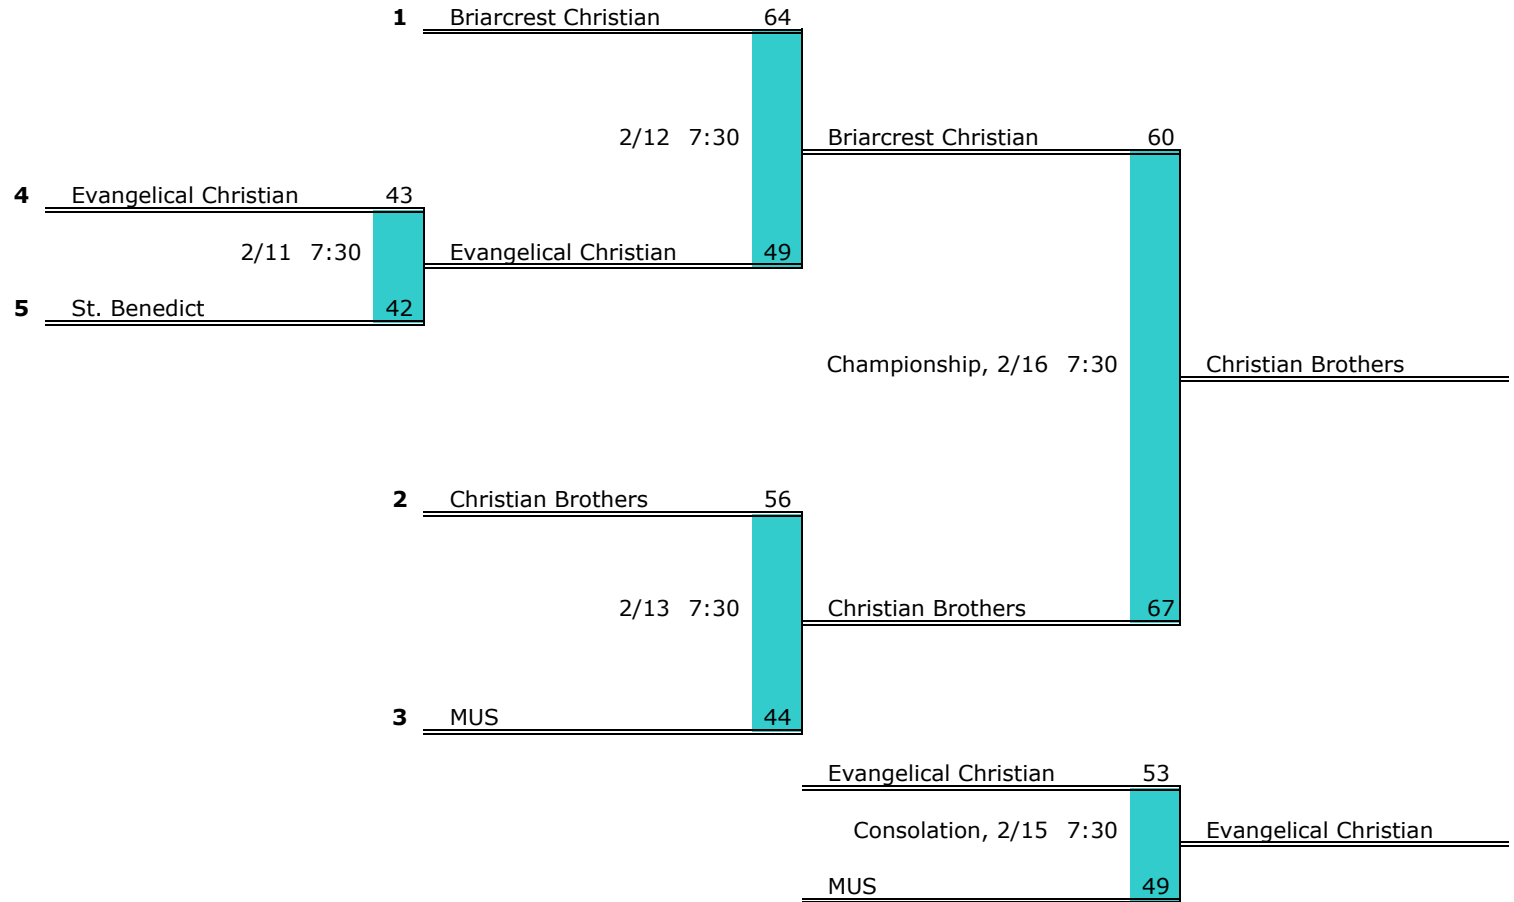

jim314.com

D2 East/Middle Region	Region Quarterfinals	Region Semifinals	Region Finals
-----------------------	----------------------	-------------------	---------------

<b>D2 East/Middle Region</b>	<b>Region Quarterfinals</b>	<b>Region Semifinals</b>	<b>Region Finals</b>
------------------------------	-----------------------------	--------------------------	----------------------

D2 West Region	Region Quarterfinals	Region Semifinals	Region Finals
----------------	----------------------	-------------------	---------------

D2 West Region	Region Quarterfinals	Region Semifinals	Region Finals
----------------	----------------------	-------------------	---------------