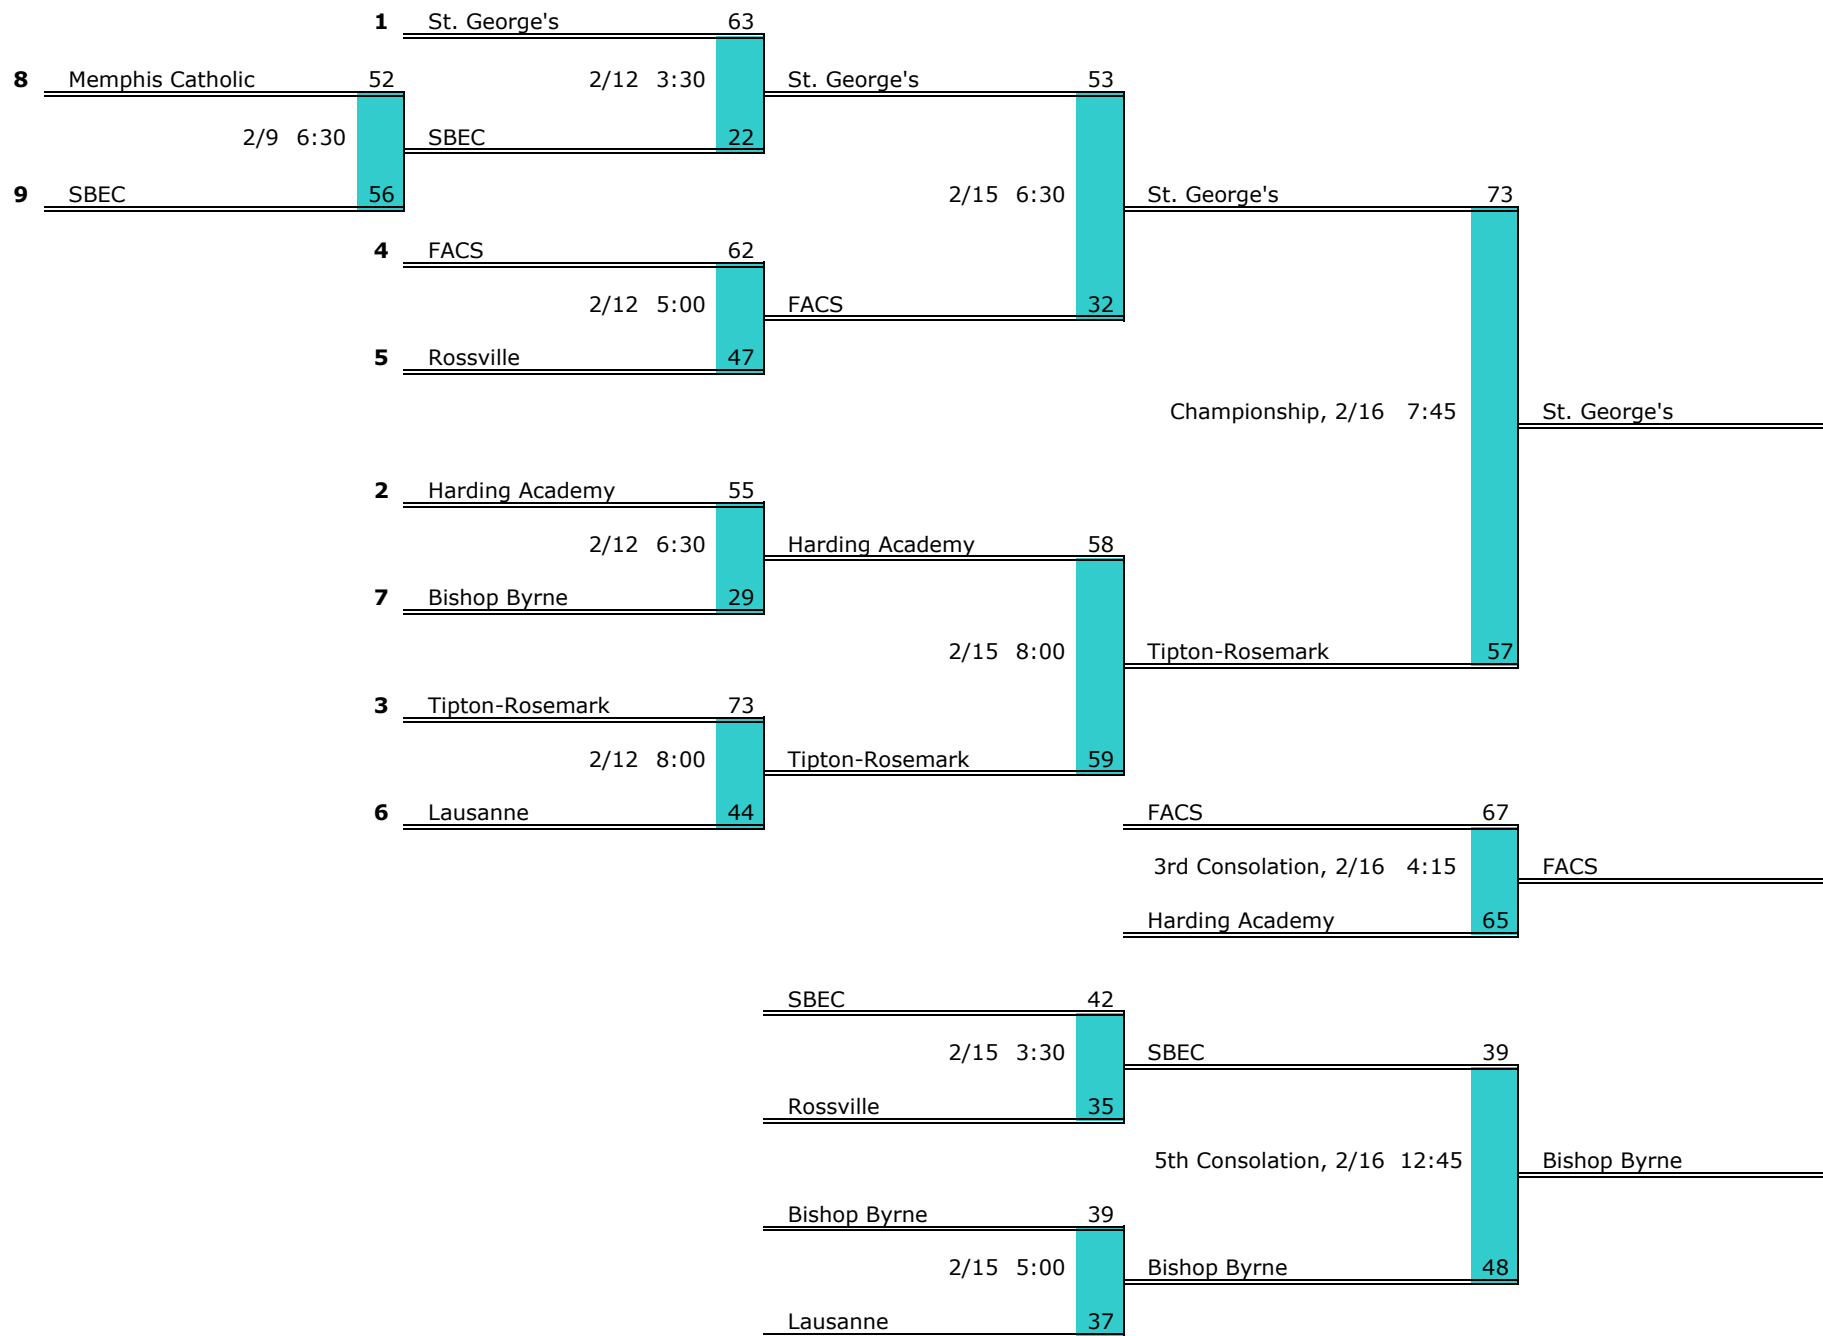

jim314.com

D2 East/Middle Region	Region Quarterfinals	Region Semifinals	Region Finals
-----------------------	----------------------	-------------------	---------------

<b>D2 East/Middle Region</b>	<b>Region Quarterfinals</b>	<b>Region Semifinals</b>	<b>Region Finals</b>
------------------------------	-----------------------------	--------------------------	----------------------

D2 West Region	Region Quarterfinals	Region Semifinals	Region Finals
----------------	----------------------	-------------------	---------------

D2 West Region	Region Quarterfinals	Region Semifinals	Region Finals
----------------	----------------------	-------------------	---------------