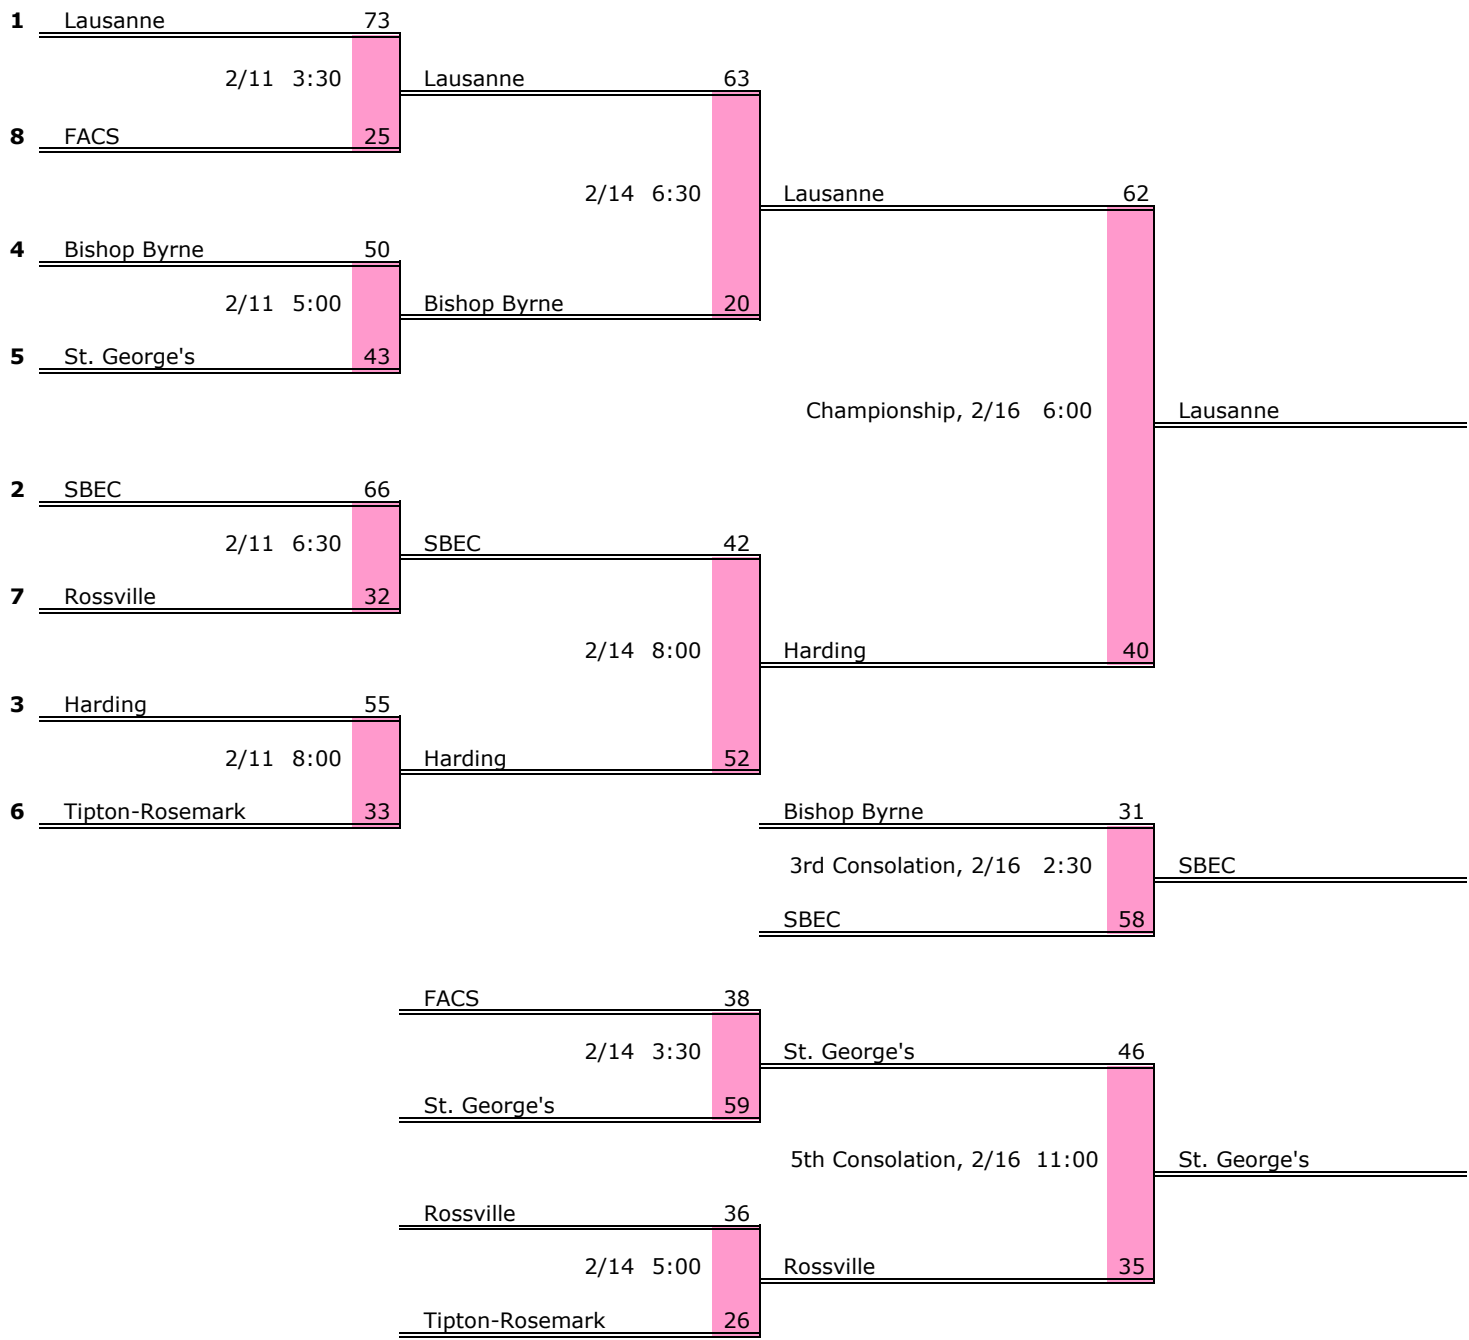

jim314.com

D2 East/Middle Region	Region Quarterfinals	Region Semifinals	Region Finals
-----------------------	----------------------	-------------------	---------------

D2 East/Middle Region	Region Quarterfinals	Region Semifinals	Region Finals
------------------------------	-----------------------------	--------------------------	----------------------

D2 West Region	Region Quarterfinals	Region Semifinals	Region Finals
-----------------------	-----------------------------	--------------------------	----------------------

D2 West Region	Region Quarterfinals	Region Semifinals	Region Finals
----------------	----------------------	-------------------	---------------